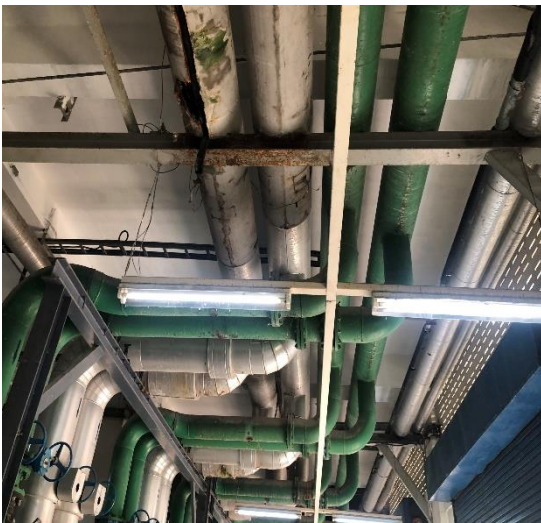

งานจัดจ้างซ่อมแซมเพดานงานลพบุรี

ทาสีเพดานภายหลังติดตั้งคาร์บอนไฟเบอร์