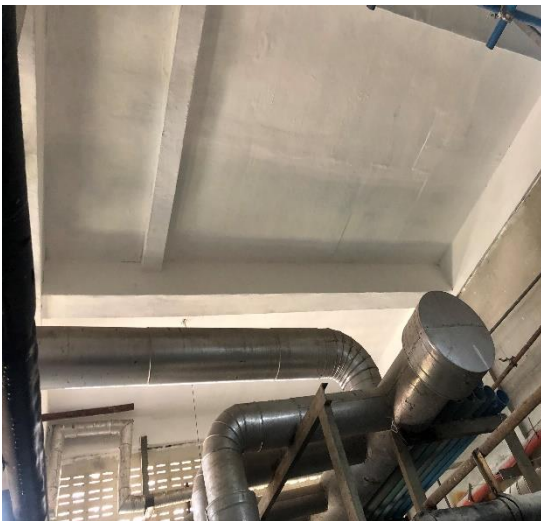

งานจัดจ้างซ่อมแซมเพดานงานลพบุรี

ทาสีเพดานภายหลังติดตั้งคาร์บอนไฟเบอร์