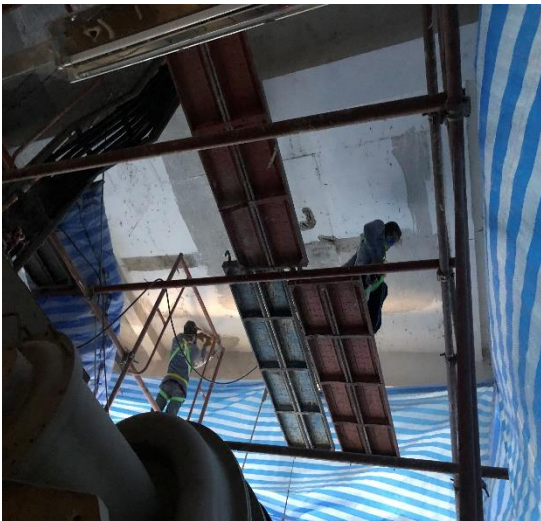

งานจัดจ้างซ่อมแซมเพดานงานลพบุรี

ตัดสีเพดานออก