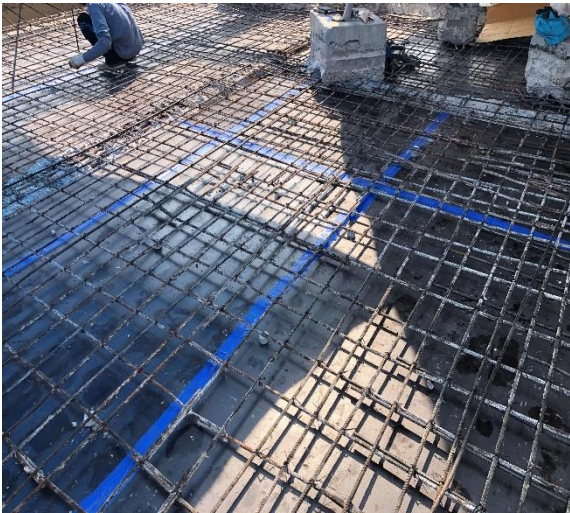

งานจัดจ้างซ่อมแซมเพดานงานลพบุรี

เสริมเหล็กแทนเหล็กเก่าที่ชำรุด