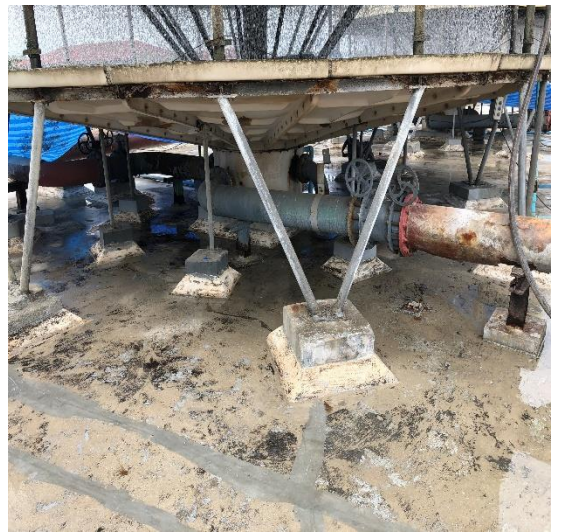

งานจัดจ้างซ่อมแซมเพดานงานลพบุรี

ทำความสะอาดพื้นผิว