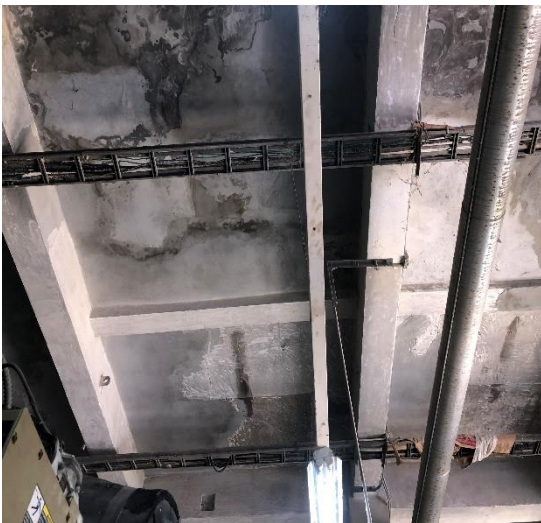

งานจัดจ้างซ่อมแซมเพดานงานลพบุรี

ตัดสีเพดานออก