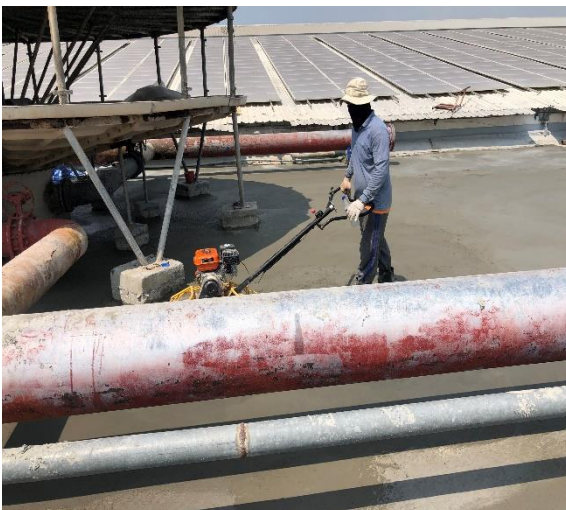

งานจัดจ้างซ่อมแซมเพดานงานลพบุรี

ติดตั้งกันซึมโอย Xypex ทึม

งานจัดจ้างซ่อมแซมเพดานงานลพบุรี

เทพื้นดาดฟ้า

งานจัดจ้างซ่อมแซมเพดานงานลพบุรี

ขัดหน้าปูนซีเมนต์

งานจัดจ้างซ่อมแซมเพดานงานลพบุรี

ฉีดน้ำปั๊มปูนซีเมนต์