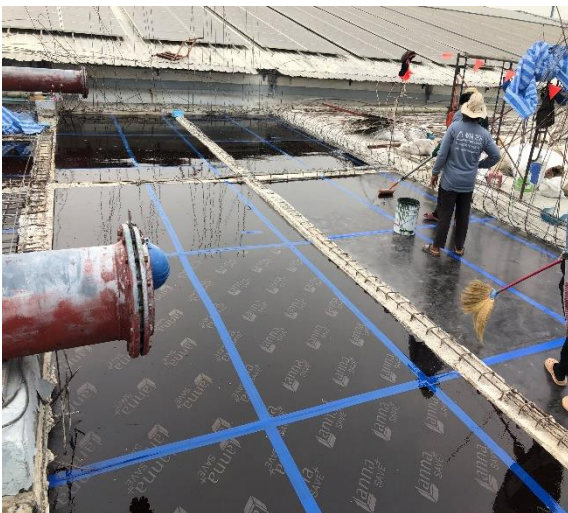

งานจัดจ้างซ่อมแซมเพดานงานลพบุรี

สกัดพื้นคอนกรีตเดิมออก

งานจัดจ้างซ่อมแซมเพดานงานลพบุรี

ทำความสะอาดและทาน้ำมันทาแบบกันปูนติด

งานจัดจ้างซ่อมแซมเพดานงานลพบุรี

เสริมเหล็กแทนเหล็กเก่าที่ชำรุด

งานจัดจ้างซ่อมแซมเพดานงานลพบุรี