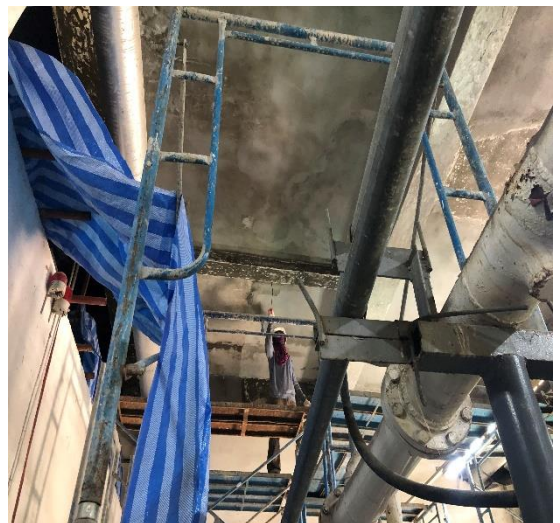

ตัดสีเพดานออก

งานจัดจ้างซ่อมแซมเพดานงานลพบุรี

ทำน้ำยารองพื้นเพื่อติดคาร์บอนไฟเบอร์

งานจัดจ้างซ่อมแซมเพดานงานลพบุรี

ทำน้ำยารองพื้นเพื่อติดคาร์บอนไฟเบอร์

งานจัดจ้างซ่อมแซมเพดานงานลพบุรี

ติดตั้งคาร์บอนไฟเบอร์  
BUILDWRAP HS300