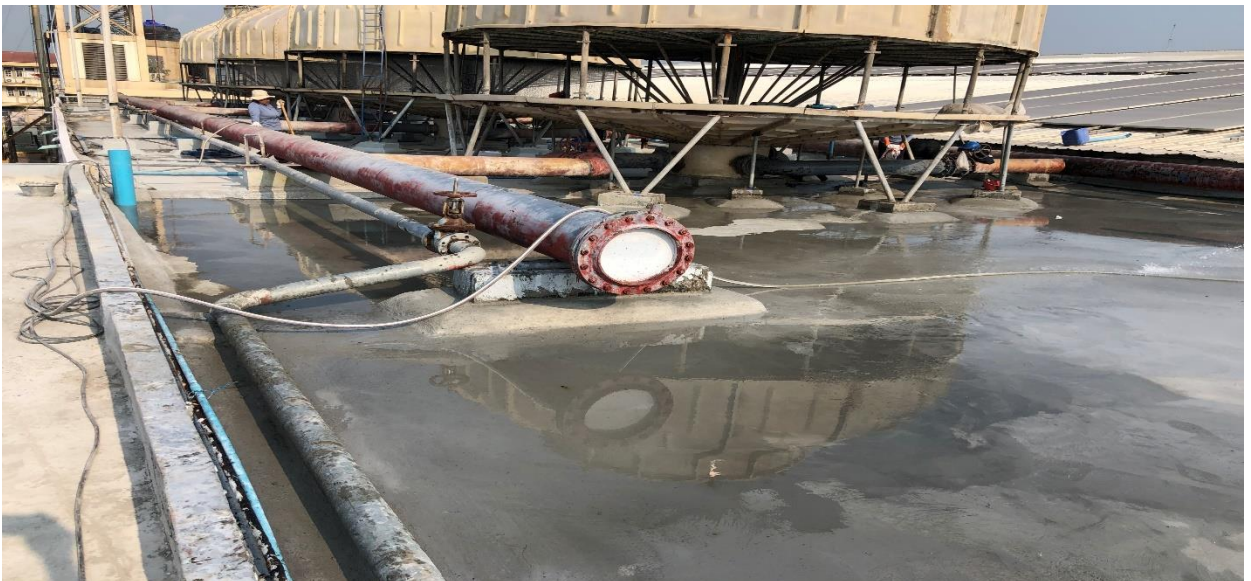

งานจัดจ้างซ่อมแซมเพดานงานลพบุรี

ติดตั้งกันซึมโอย Xypex ทึม

งานจัดจ้างซ่อมแซมเพดานงานลพบุรี

เทพื้นดาดฟ้า

งานจัดจ้างซ่อมแซมเพดานงานลพบุรี

ขัดหน้าปูนซีเมนต์

งานจัดจ้างซ่อมแซมเพดานงานลพบุรี

ฉีดน้ำปั๊มปูนซีเมนต์