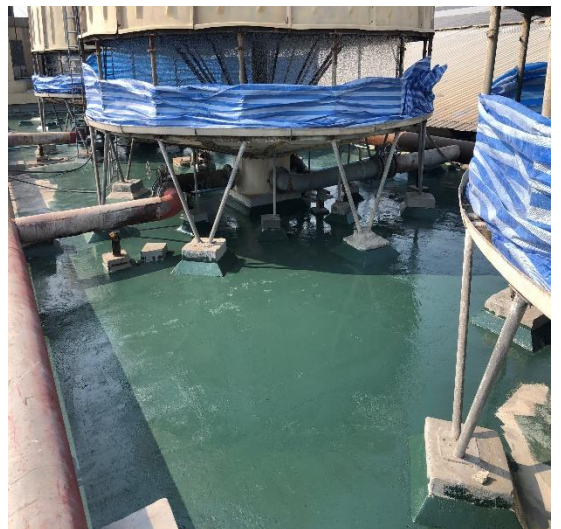

ทำการติดตั้งระบบกันซึมดาดฟ้า  
Buildbond 1K/SB

งานจัดจ้างซ่อมแซมเพดานงานลพบุรี

ทำการติดตั้งระบบกันซึมดาดฟ้า  
Buildbond 1K/SB

งานจัดจ้างซ่อมแซมเพดานงานลพบุรี

ทำการทาสีเคลือบป้องกันรังสี UV ดาดฟ้า  
Neolastic 2K