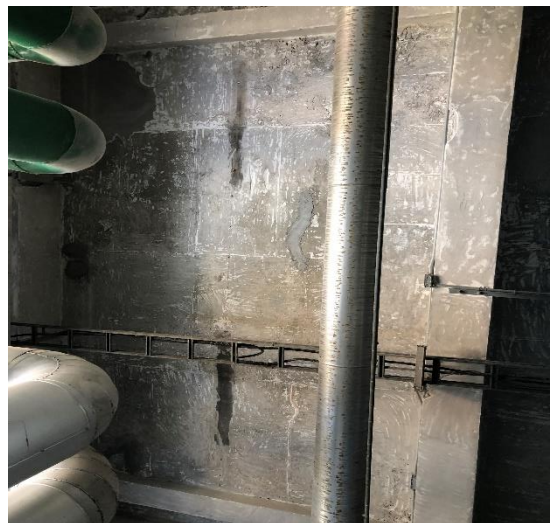

งานจัดจ้างซ่อมแซมเพดานงานลพบุรี

ตัดสีเพดานออก