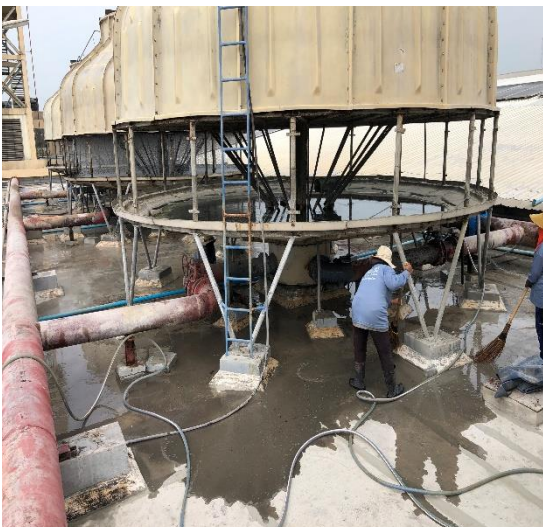

งานจัดจ้างซ่อมแซมเพดานงานลพบุรี

ทำความสะอาดพื้นผิว