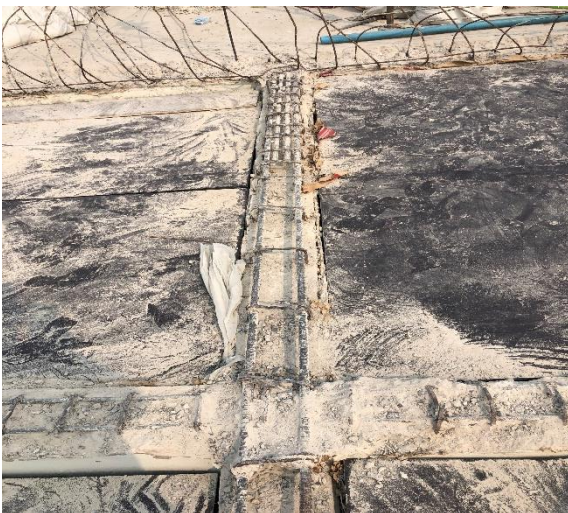

งานจัดจ้างซ่อมแซมเพดานงานลพบุรี

สกัดพื้นคอนกรีตเดิมออก