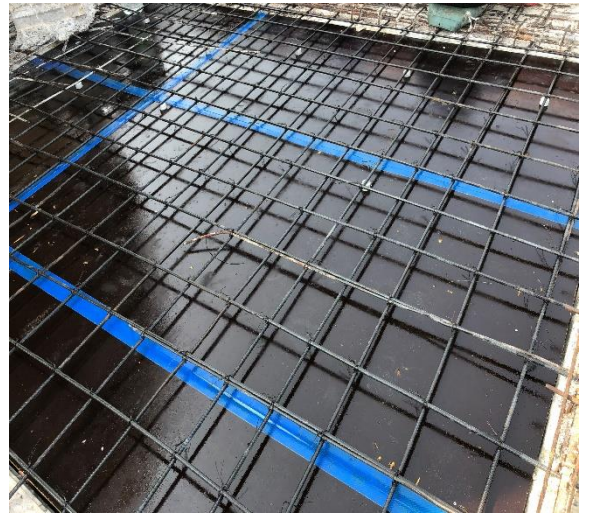

งานจัดจ้างซ่อมแซมเพดานงานลพบุรี

เสริมเหล็กแทนเหล็กเก่าที่ชำรุด