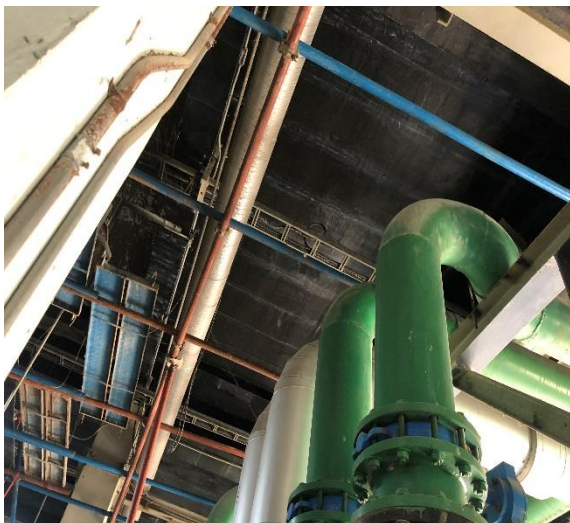

งานจัดจ้างซ่อมแซมเพดานงานลพบุรี

ติดตั้งคาร์บอนไฟเบอร์  
BUILDWRAP HS300

งานจัดจ้างซ่อมแซมเพดานงานลพบุรี

ติดตั้งคาร์บอนไฟเบอร์  
BUILDWRAP HS300

งานจัดจ้างซ่อมแซมเพดานงานลพบุรี

ติดตั้งคาร์บอนไฟเบอร์  
BUILDWRAP HS300